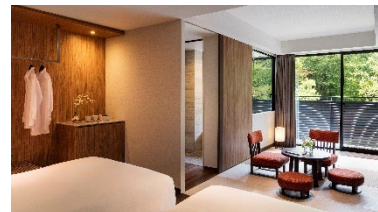

お子さま限定のプラン特典

旅の思い出など好きな絵を描いていただけるホテルオリジナルスケッチブックや色鉛筆をプレゼント。リゾートで過ごした家族との時間を素敵な思い出に。

「Play & Work ファミリーワーケーション」概要

- 期 間： ～2023年3月31日(金)まで
対象施設： 富士マリオットホテル山中湖
軽井沢マリオットホテル
伊豆マリオットホテル修善寺
琵琶湖マリオットホテル
南紀白浜マリオットホテル
- 内 容： ・1泊朝食、1泊2食、3～6泊素泊まり
<共通>
・アーリーチェックイン 14:00 (通常 15:00)
・レイトチェックアウト 12:00 (通常 11:00)
・貸出用持ち運び可能なテーブル
・ホテルオリジナルスケッチブック、色鉛筆セット (お子様限定)
<朝食付きプラン ※上記<共通>にプラス>
・レストランでのご朝食
<2食付きプラン ※上記<共通>にプラス>
・レストランでのご夕食、ご朝食
- 料 金 例： 軽井沢マリオットホテル
1泊朝食 1名様大人 19,360円～、お子様 17,424円～
1泊2食 1名様大人 27,625円～、お子様 24,862円～
6泊素泊まり 1名様大人 88,380円～ お子様 79,542円～
※上記料金は1室2名様利用時のサービス料・消費税込みの料金です。別途、入湯税を申し受けます。
※ホテル・お部屋タイプ・ご利用日により料金は異なります。